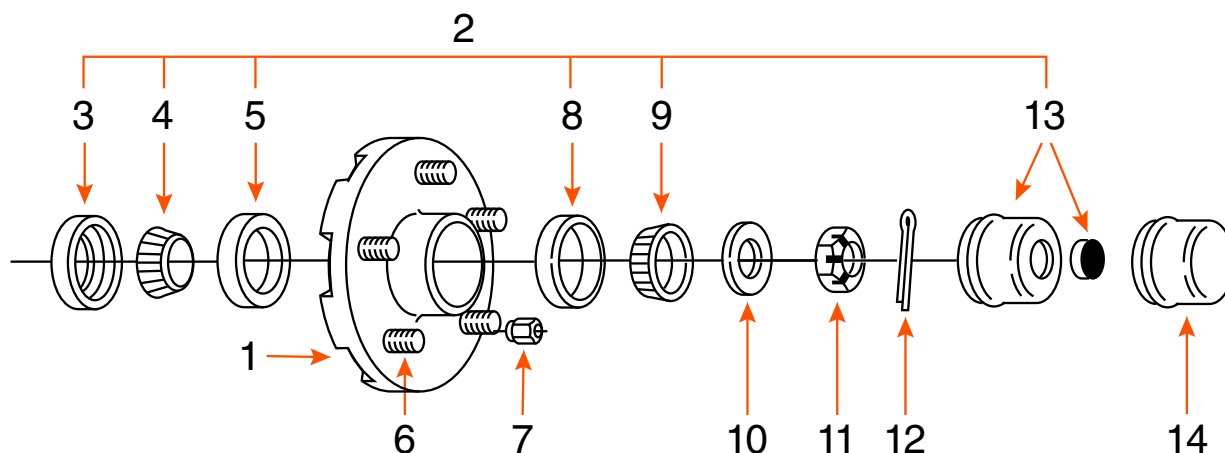

## MOYEU 5 GOUJONS (COMPLET) / 5 STUDS HUB (KIT)

TYPE	CAPACITÉ CAPACITY	BOLT CIRCLE	ROUE WHEEL	MARQUE BRAND
GRAISSE / GREASE	3,5K	5 SUR 4,5" / 5 ON 4,5"	10" - 15"	

COMPOSANTE COMPONENT	DESCRIPTION	PRODUIT PRODUCT
1	MOYEU / HUB	H10 1
2	ENSEMBLE DE ROULEMENT / BEARING KIT	ROUL10X
3	JOINT D'ÉTANCHÉITÉ / SEAL	2546F
4	ROULEMENT INTÉRIEUR 1 <sup>3/8</sup> " INNER BEARING CONE	68149
5	CAGE INTÉRIEURE / INNER BEARING CUP	68111
6	GOUJON À PRESSER 1/2" PRESS IN STUD	3110
7	ÉCROU DE ROUE / WHEEL NUT	60132
8	CAGE EXTÉRIEURE / OUTER BEARING CUP	44610
9	ROULEMENT EXTÉRIEUR 1 <sup>1/16</sup> " OUTER BEARING CONE	44649
10	RONDELLE MANDRIN / SPINDLE WASHER	6052
11	ÉCROU DE MANDRIN / SPINDLE NUT	1150-6*
12	GOUPILLE / COTTER PIN	1151C*
13	BOUCHON «E-Z LUBE» CAP	1446*
14	BOUCHON / CAP	1445